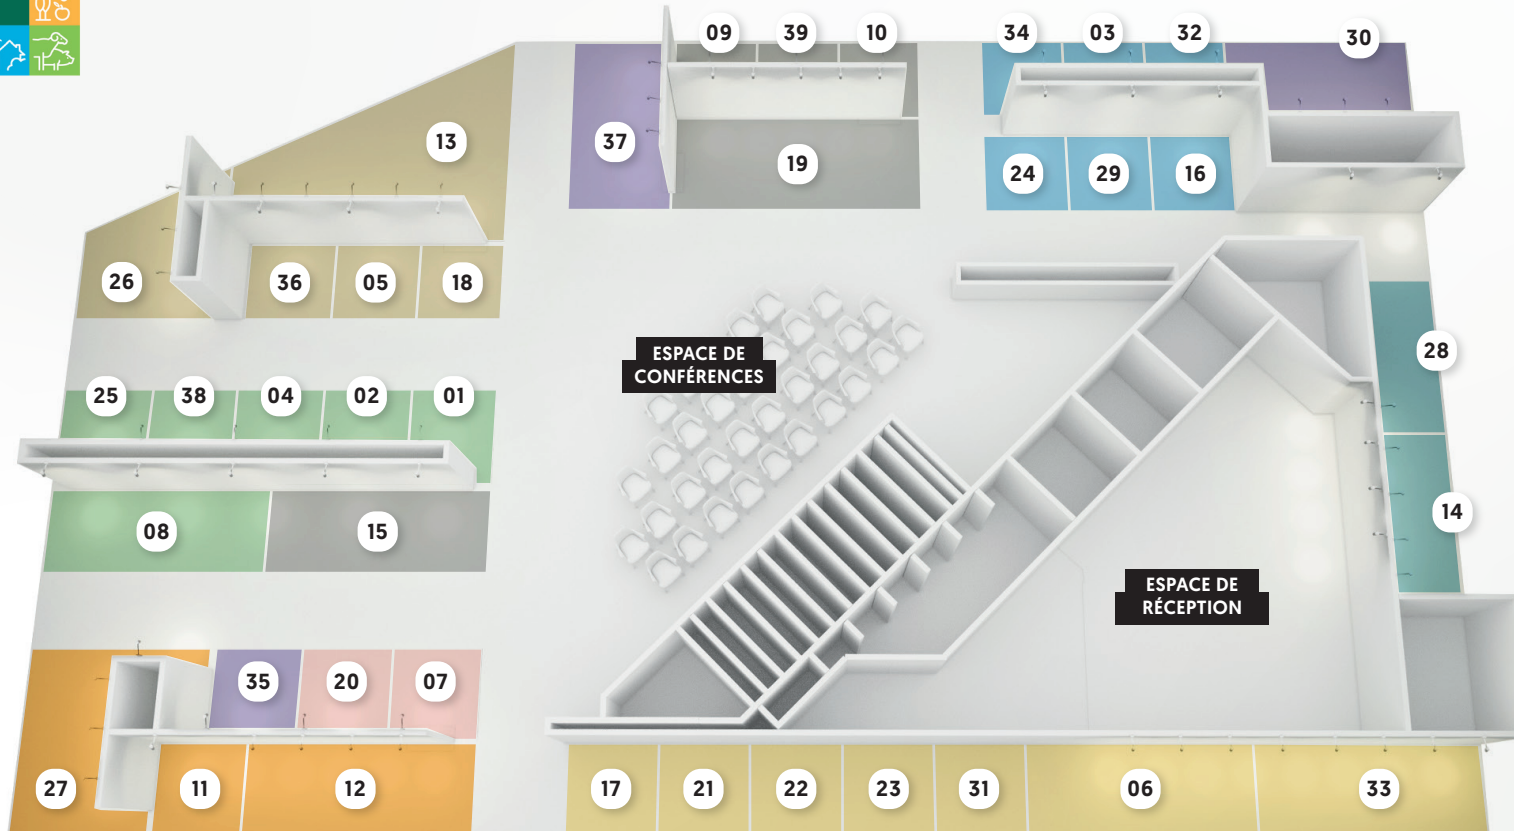

Stand La Ferme Digitale

et ses

40 exposants

HALL 4 E074

Investissement & Revenus

15	MiiMOSA	E075
10	Feve	F080
09	Fermalab	F076
19	Ombrea	E081
39	Parcel Tiny House	F078

Formation - Media

30	Court-Circuit Circuit-Court	F088
35	UniLaSalle Entrepreneuriat	E070
37	ESA x École des Établères	D073