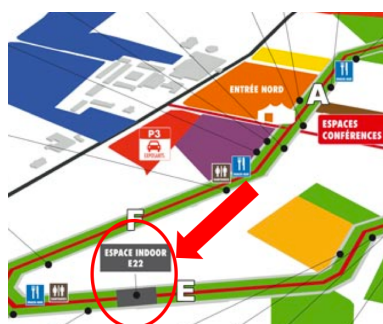

Dans le tout nouvel espace indoor spécialement dédié aux start-up de l'AgTech, **La Ferme Digitale** vous propose d'entrer dans l'univers de ses start-up au service de l'agriculture et de la consommation intelligentes. Découvrez 7 d'entre elles : [Agriconomie](#), [ComparateurAgricole](#), [Ekylibre](#), [Naïo Technologies](#), [Pilotersaferme](#), [Votremachine](#) et [Weenat](#) les 6 et 7 septembre !

Services en lignes, outils d'aide à la décision, logiciel de gestion et robots intelligents seront présentés. Développés au service d'un métier, d'une production facilitée, responsable et maîtrisée, quelles solutions sont faites pour vous ? Demandez-leur, ils vous expliqueront tout !

Il était une fois l'agriculture innovante...

13 enfants de l'agriculture, bientôt 21 à la rentrée 2017, ont choisi de mettre l'innovation au service des exploitants et des consommateurs pour une agriculture plus responsable, durable et efficace.

Experts dans leurs domaines, les membres de **La Ferme Digitale** vous présentent leurs innovations au salon emblématique de cette thématique « InnovAgri », dans un **espace spécialement dédié à l'innovation agricole en tout genre** !

Infos pratiques

Les 7 start-up présentes de La Ferme Digitale seront à votre disposition, espace indoor E22, stand F42 (Agriconomie) et stand B07 (Weenat).

- **Tous les jours**, venez tenter votre chance sur les stands d'Agriconomie (F42), Ekylibre (E22-14) et Pilotersaferme (E22-11) et gagnez de nombreux cadeaux !
- **A 12h pile** : Ekylibre (E22-14) rassemble ! Participez à un Paquito géant. Bonne humeur garantie !
- **Jeudi 7 septembre à 15h** : Weenat (B07) parlera « Numérique et Agroécologie ». Posez-leur vos questions !

And the winner is...